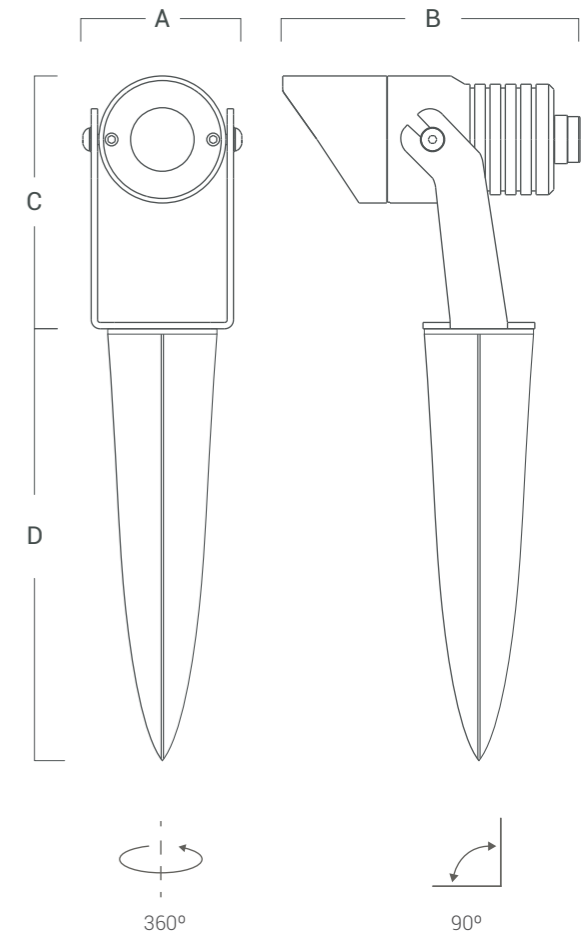

DESCRIPCIÓN

Proyector de uso exterior múltiples usos. Distribución de luz directa-simétrica. Aplicación en suelo mediante estaca, adaptable a pared y techo aplicando los accesorios. Estructura construida en aluminio y difusor de vidrio transparente.

Cuerpo	Difusor
Al	Vidrio

VK-SPOT-K5 PRO-B-24V

Fuente de luz	Led COB CREE
Lúmenes del sistema	323 lm
Potencia del sistema	5 W
Lúmenes de la fuente	475 lm
Eficiencia luminosa	65 lm/W
Tensión	DC 24 V
Angulo de apertura del haz	15° 36° 60°
CRI	>85
Temperatura de color	2700°K/3000°K/4000°K
McAdam Step	<4
UGR	14,5
Nivel de Protección	IP 65
Eficiencia energética	-
IK	-
Clase	I
Fijación	Piso
Medidas	A: D 50 mm B: 117 mm C: 96 mm D: 170 mm
Perforación	-
Mov	↻ 360° ↕ 90°
Peso	-
Color	Negro
Control	ON-OFF
Garantía	2 años

Medidas	A: 70 mm B: 25 mm
Color	Negro
Fijación	Sujeción

INCLUYE

Cinta de 1 m

VK-SPOT-K5 PRO-BASE-NG

DESCRIPCIÓN

Este accesorio es una base versátil diseñada para transformar el VK-SPOT-K5 PRO en un elegante aplique de techo. Con una instalación sencilla y segura, esta base ofrece flexibilidad y estilo para iluminar tus espacios con un toque moderno y sofisticado.

Medidas	A: 75 mm B: 37 mm
Color	Negro
Fijación	De apoyo

INCLUYE

Tornillos de fijación
Llave de ajuste