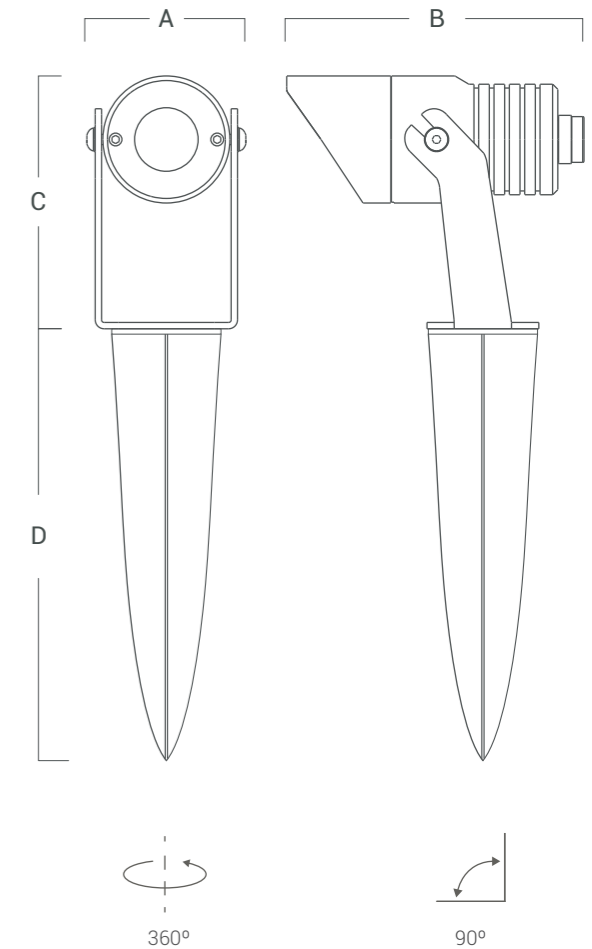

DESCRIPCIÓN

Proyector de uso exterior múltiples usos. Distribución de luz directa-simétrica. Aplicación en suelo mediante estaca, adaptable a pared y techo aplicando los accesorios.

Estructura construida en aluminio y difusor de vidrio transparente.

Cuerpo	Difusor
Al	Vidrio

VK-SPOT-K5 PRO-B-220V

Fuente de luz	Led COB CREE
Lúmenes del sistema	323 lm
Potencia del sistema	5 W
Lúmenes de la fuente	475 lm
Eficiencia luminosa	65 lm/W
Tensión	AC 220 V
Angulo de apertura del haz	15° 36° 60°
CRI	>85
Temperatura de color	2700°K/3000°K/4000°K
McAdam Step	<4
UGR	-
Nivel de Protección	IP 65
Eficiencia energética	-
IK	-
Clase	I
Fijación	Piso
Medidas	A: D 50 mm B: 117 mm C: 96 mm D: 170 mm
Perforación	-
Mov	↻ 360° ↕ 90°
Peso	-
Color	Negro
Control	ON-OFF
Garantía	2 años

INCLUYE

Estaca

ACCESORIOS

VK-SPOT-K PRO-TREE POLE STRAP
VK-SPOT-K5 PRO-BASE-NG

VK-SPOT-K PRO-TREE POLE STRAP

DESCRIPCIÓN

Dispositivo de sujeción de vanguardia diseñado específicamente para VK- SPOT K PRO, garantizando una fijación segura a los árboles.

Medidas	A: 75 mm B: 37 mm
Color	Negro
Fijación	De apoyo

INCLUYE

Tornillos de fijación
Llave de ajuste