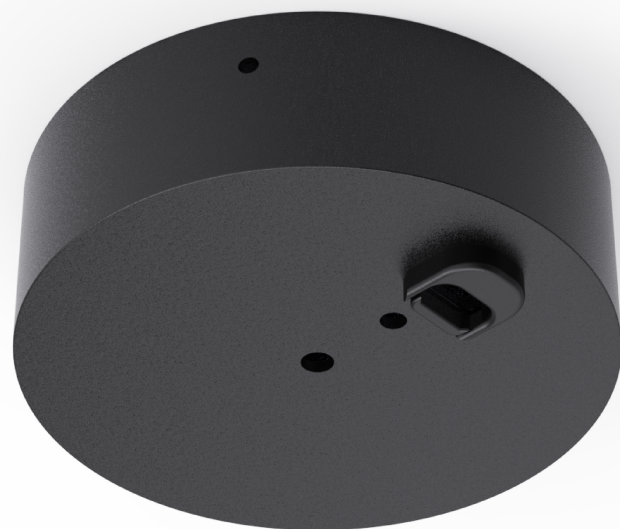

VK-SPOT-K10-20 PRO-BASE-NG

DESCRIPCIÓN

Este accesorio es una base versátil diseñada para transformar el VK-SPOT-K10 PRO y VK-SPOT-K20 PRO en un elegante aplique de techo. Con una instalación sencilla y segura, esta base ofrece flexibilidad y estilo para iluminar tus espacios con un toque moderno y sofisticado.

Medidas	A: 90 mm B: 30 mm
Color	Negro
Fijación	De apoyo

INCLUYE

Tornillos de fijación
Llave de ajuste