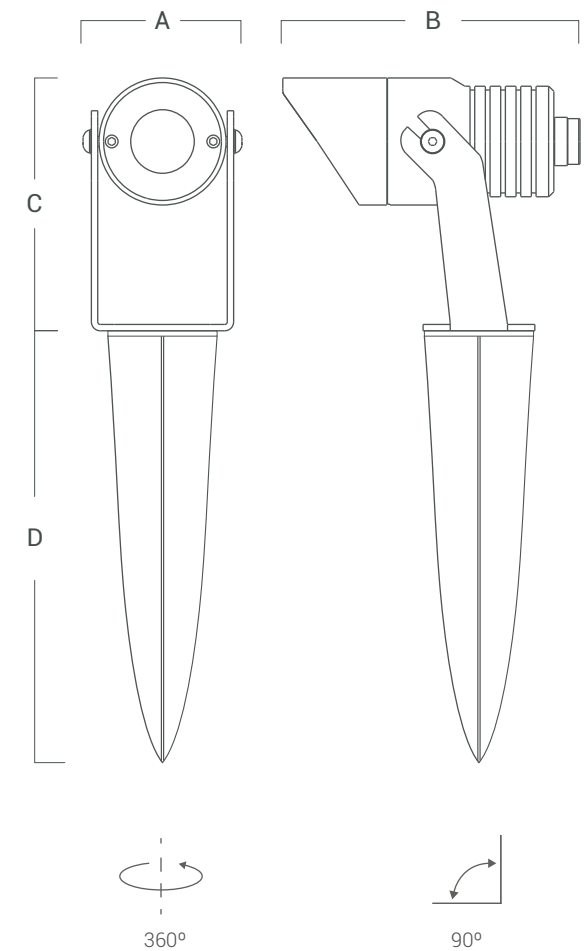

ACCESORIOS

VK-SPOT-K PRO-TREE POLE STRAP
VK-SPOT-K10-20 PRO-BASE-NG