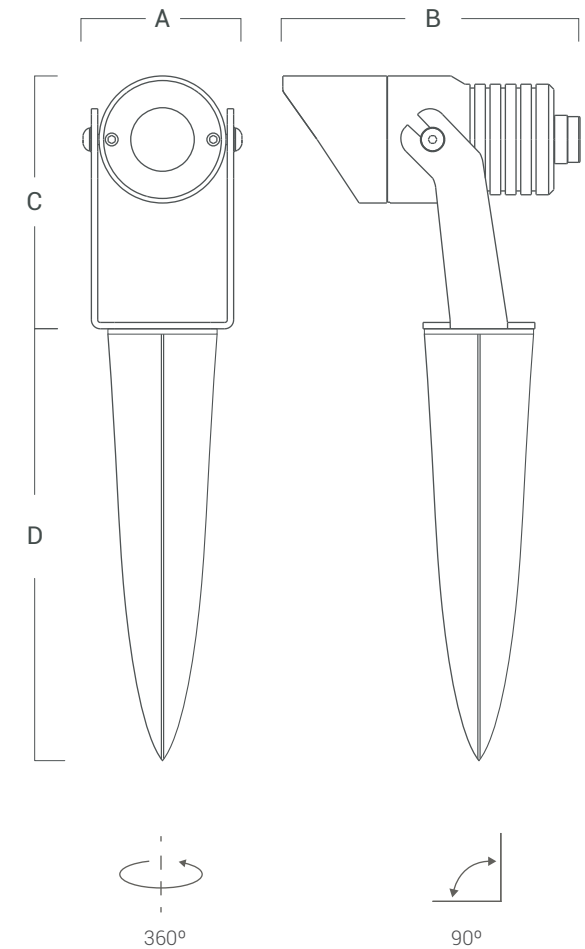

Cuerpo	Difusor
Al	Vidrio

VK-SPOT-K20 PRO-B-3000 24V PWM

Fuente de luz	Led COB CREE
Lúmenes del sistema	1045 lm
Potencia del sistema	20 W
Lúmenes de la fuente	1800 lm
Eficiencia luminosa	52 lm/W
Tensión	DC 24 V
Angulo de apertura del haz	15° 36° 60°
CRI	>85
Temperatura de color	3000°K
McAdam Step	<4
UGR	14,5
Nivel de Protección	IP 65
Eficiencia energética	-
IK	-
Clase	III
Fijación	Piso
Medidas	A: D 76 mm B: 170 mm C: 125 mm D:170 mm
Perforación	-
Mov	↻ 360° ↕ 90°
Peso	-
Color	Negro
Control	DIM PWM
Garantía	2 años

VERSIONES

VK-SPOT-K20 PRO-B-3000-15°-24V-PWM
 VK-SPOT-K20 PRO-B-3000-36°-24V-PWM
 VK-SPOT-K20 PRO-B-3000-60°-24V-PWM

INCLUYE

Estaca

ACCESORIOS

VK-SPOT-K PRO-TREE POLE STRAP
 VK-SPOT-K10-20 PRO-BASE-NG

VK-SPOT-K PRO-TREE POLE STRAP

DESCRIPCIÓN

Dispositivo de sujeción de vanguardia diseñado específicamente para VK- SPOT K PRO, garantizando una fijación segura a los árboles.

Medidas	A: 70 mm B: 25 mm
Color	Negro
Fijación	Sujeción

INCLUYE
Cinta de 1 m

Medidas	A: 90 mm B: 30 mm
Color	Negro
Fijación	De apoyo

INCLUYE
Tornillos de fijación
Llave de ajuste