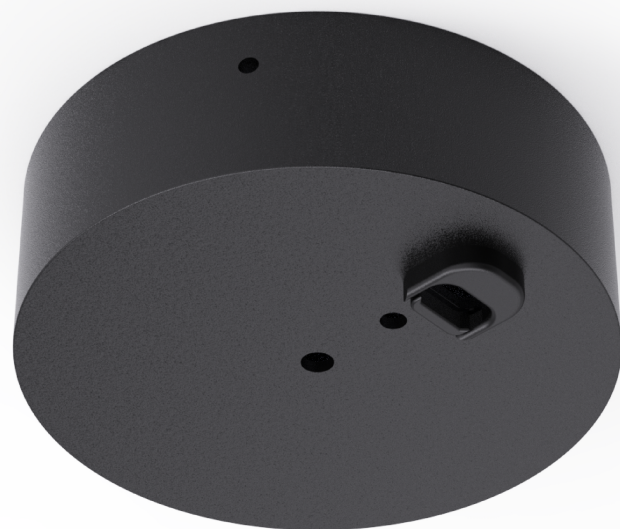

DESCRIPCIÓN

Proyector de uso exterior múltiples usos. Distribución de luz directa-simétrica. Aplicación en suelo mediante estaca, adaptable a pared y techo aplicando los accesorios.

Estructura construida en aluminio y difusor de vidrio transparente.

Cuerpo	Difusor
Al	Vidrio

VK-SPOT-K20 PRO-B-3000 24V PWM

Fuente de luz	Led COB CREE
Lúmenes del sistema	1045 lm
Potencia del sistema	20 W
Lúmenes de la fuente	1800 lm
Eficiencia luminosa	52 lm/W
Tensión	DC 24 V
Angulo de apertura del haz	15° 36° 60°
CRI	>85
Temperatura de color	3000°K
McAdam Step	<4
UGR	14,5
Nivel de Protección	IP 65
Eficiencia energética	-
IK	-
Clase	III
Fijación	Piso
Medidas	A: D 76 mm B: 170 mm C: 125 mm D:170 mm
Perforación	-
Mov	↻ 360° ↕ 90°
Peso	-
Color	Negro
Control	DIM PWM
Garantía	2 años

VERSIONES

VK-SPOT-K20 PRO-B-3000-15°-24V-PWM
 VK-SPOT-K20 PRO-B-3000-36°-24V-PWM
 VK-SPOT-K20 PRO-B-3000-60°-24V-PWM

INCLUYE

Estaca

ACCESORIOS

VK-SPOT-K PRO-TREE POLE STRAP
 VK-SPOT-K10-20 PRO-BASE-NG

VK-SPOT-K PRO-TREE POLE STRAP

VK-SPOT-K10-20 PRO-BASE-NG

DESCRIPCIÓN

Este accesorio es una base versátil diseñada para transformar el VK-SPOT-K10 PRO y VK-SPOT-K20 PRO en un elegante aplique de techo. Con una instalación sencilla y segura, esta base ofrece flexibilidad y estilo para iluminar tus espacios con un toque moderno y sofisticado.