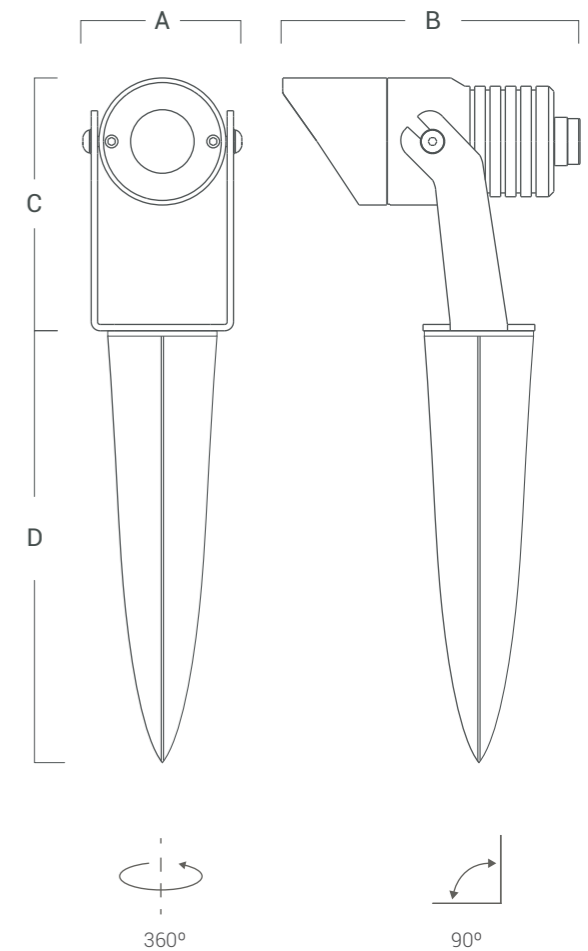

Cuerpo	Difusor
Al	Vidrio

VK-SPOT-K10 PRO-B-3000 24V PWM

Fuente de luz	Led COB CREE
Lúmenes del sistema	442 lm
Potencia del sistema	10 W
Lúmenes de la fuente	900 lm
Eficiencia luminosa	45 lm/W
Tensión	DC 24 V
Angulo de apertura del haz	15° 36° 60°
CRI	>85
Temperatura de color	3000°K
McAdam Step	<4
UGR	14,5
Nivel de Protección	IP 65
Eficiencia energética	-
IK	-
Clase	III
Fijación	Piso
Medidas	A: D 63 mm B: 145 mm C: 110 mm D: 170 mm
Perforación	-
Mov	↻ 360° ↕ 90°
Peso	-
Color	Negro
Control	ON-OFF
Garantía	2 años

VERSIONES

VK-SPOT-K10 PRO-B-3000-15° 24V PWM
VK-SPOT-K10 PRO-B-3000-36° 24V PMW
VK-SPOT-K10 PRO-B-3000-60° 24V PWM

INCLUYE

Estaca

ACCESORIOS

VK-SPOT-K PRO-TREE POLE STRAP
VK-SPOT-K10-20 PRO-BASE-NG

VK-SPOT-K PRO-TREE POLE STRAP

DESCRIPCIÓN

Dispositivo de sujeción de vanguardia diseñado específicamente para VK- SPOT K PRO, garantizando una fijación segura a los árboles.

Medidas	A: 70 mm B: 25 mm
Color	Negro
Fijación	Sujeción

INCLUYE

Medidas	A: 90 mm B: 30 mm
Color	Negro
Fijación	De apoyo

INCLUYE

Tornillos de fijación
Llave de ajuste