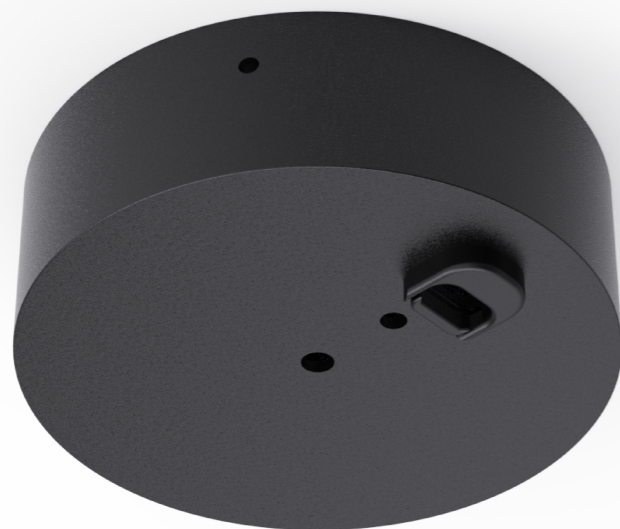

DESCRIPCIÓN

Proyector de uso exterior múltiples usos. Distribución de luz directa-simétrica. Aplicación en suelo mediante estaca, adaptable a pared y techo aplicando los accesorios.

Estructura construida en aluminio y difusor de vidrio transparente.

Cuerpo	Difusor
Al	Vidrio

VK-SPOT-K10 PRO-B-3000 24V PWM

Fuente de luz	Led COB CREE
Lúmenes del sistema	442 lm
Potencia del sistema	10 W
Lúmenes de la fuente	900 lm
Eficiencia luminosa	45 lm/W
Tensión	DC 24 V
Angulo de apertura del haz	15° 36° 60°
CRI	>85
Temperatura de color	3000°K
McAdam Step	<4
UGR	14,5
Nivel de Protección	IP 65
Eficiencia energética	-
IK	-
Clase	III
Fijación	Piso
Medidas	A: D 63 mm B: 145 mm C: 110 mm D: 170 mm
Perforación	-
Mov	↻ 360° ↕ 90°
Peso	-
Color	Negro
Control	ON-OFF
Garantía	2 años

VERSIONES

VK-SPOT-K10 PRO-B-3000-15° 24V PWM
VK-SPOT-K10 PRO-B-3000-36° 24V PMW
VK-SPOT-K10 PRO-B-3000-60° 24V PWM

INCLUYE

Estaca

ACCESORIOS

VK-SPOT-K PRO-TREE POLE STRAP
VK-SPOT-K10-20 PRO-BASE-NG

VK-SPOT-K PRO-TREE POLE STRAP

Cinta de 1 m

VK-SPOT-K10-20 PRO-BASE-NG

DESCRIPCIÓN

Este accesorio es una base versátil diseñada para transformar el VK-SPOT-K10 PRO y VK-SPOT-K20 PRO en un elegante aplique de techo. Con una instalación sencilla y segura, esta base ofrece flexibilidad y estilo para iluminar tus espacios con un toque moderno y sofisticado.