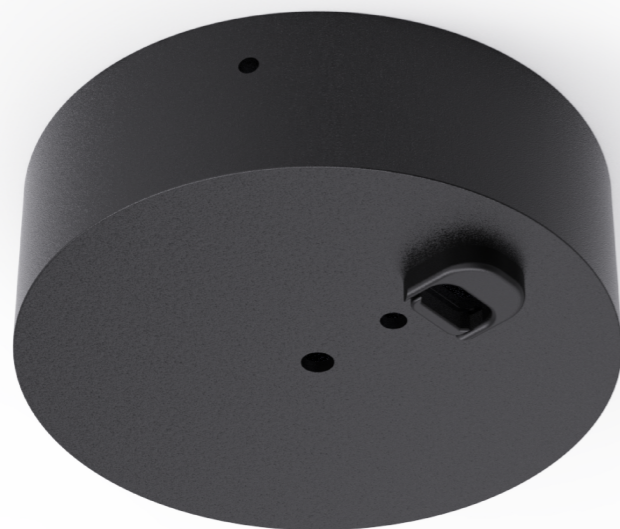

VK-SPOT-K10-20 PRO-BASE-NG

DESCRIPCIÓN

Este accesorio es una base versátil diseñada para transformar el VK-SPOT-K10 PRO y VK-SPOT-K20 PRO en un elegante aplique de techo. Con una instalación sencilla y segura, esta base ofrece flexibilidad y estilo para iluminar tus espacios con un toque moderno y sofisticado.

Medidas	A: 90 mm B: 30 mm
Color	Negro
Fijación	De apoyo

INCLUYE

Tornillos de fijación
Llave de ajuste