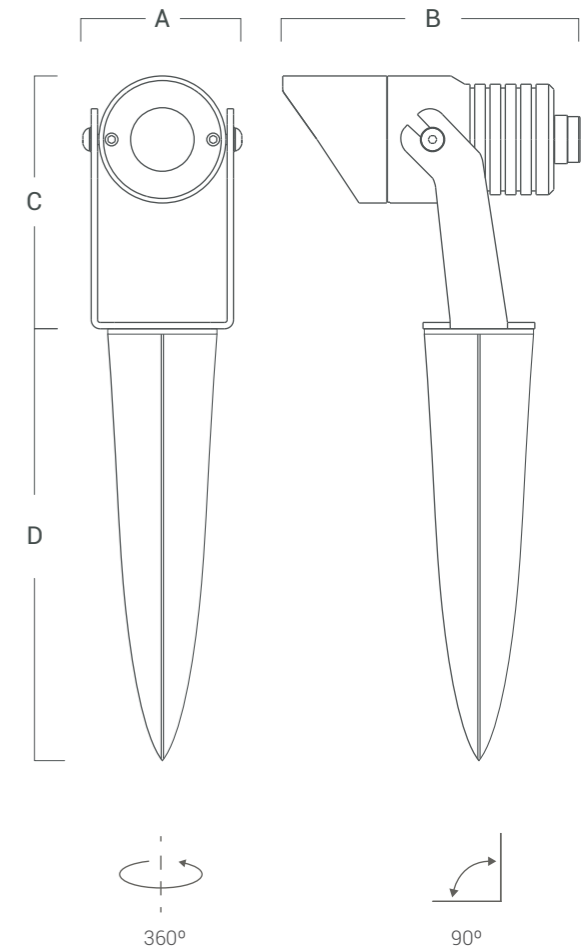

ACCESORIOS

VK-SPOT-K PRO-TREE POLE STRAP
VK-SPOT-K10-20 PRO-BASE-NG