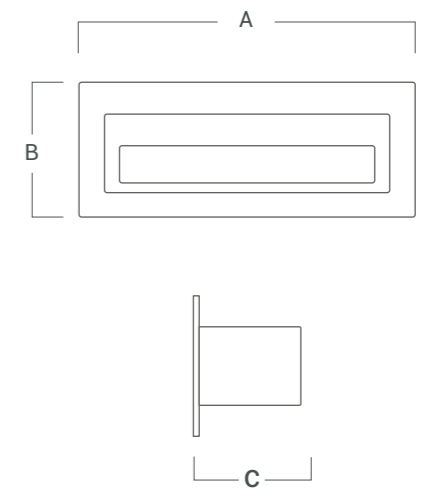

DESCRIPCIÓN

Artefacto de exterior para empotrar en pared. Iluminación de destaque.
Luz de señal o circulación simétrica, con caja porta artefacto

Cuerpo	Difusor
Al	GL

VK-BRISA H PRO

Fuente de luz	Led SMD
Lúmenes del sistema	480 lm
Potencia del sistema	6 W
Lúmenes de la fuente	-
Eficiencia luminosa	-
Tensión	AC 230 V
Angulo de apertura del haz	90°
CRI	80
Temperatura de color	3000°K
McAdam Step	<5
UGR	-
Nivel de Protección	IP 65
Eficiencia energética	-
IK	-
Clase	II
Fijación	Embutido de Pared
Medidas	A: 170 mm B: 70 mm C: 55mm
Perforación	160 mm x 60 mm x 55 mm
Mov	-
Peso	-
Color	Gris
Control	ON-OFF
Garantía	2 años

VERSIONES

VK -BRISA H PRO-GR-6W-3000K-90°-220V