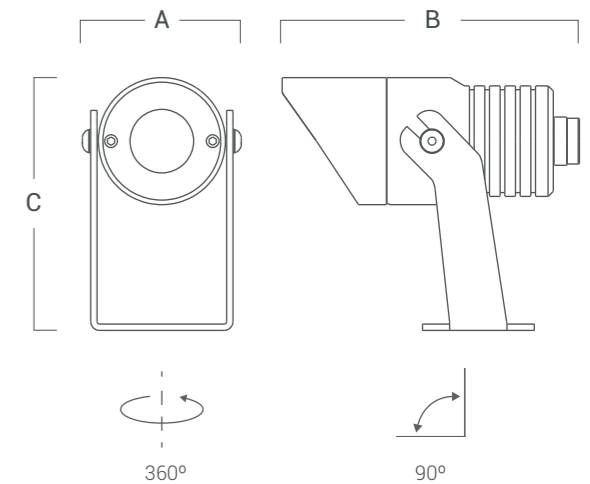

Cuerpo	Difusor
Al	Vidrio

VK-SPOT-K5 PRO-B-24V PWM

Fuente de luz	Led COB CREE
Lúmenes del sistema	323 lm
Potencia del sistema	5 W
Lúmenes de la fuente	475 lm
Eficiencia luminosa	65 lm/W
Tensión	DC 24 V
Angulo de apertura del haz	15°   36°   60°
CRI	>85
Temperatura de color	2700°K/3000°K/4000°K
McAdam Step	<4
UGR	14,5
Nivel de Protección	IP 65
Eficiencia energética	-
IK	-
Clase	III
Fijación	Techo / Pared / Suelo
Medidas	A: D 50 mm B: 117 mm C: 96 mm
Perforación	-
Mov	↻ 360° ↗ 90°
Peso	-
Color	Negro
Control	DIM PWM
Garantía	2 años

#### DESCRIPCIÓN

Dispositivo de sujeción de vanguardia diseñado específicamente para VK- SPOT K PRO, garantizando una fijación segura a los árboles.

Medidas	A: 70 mm B: 250 mm
Color	Negro
Fijación	Sujeción

Medidas	A: 200 mm B: 30 mm
Color	Negro
Fijación	De apoyo