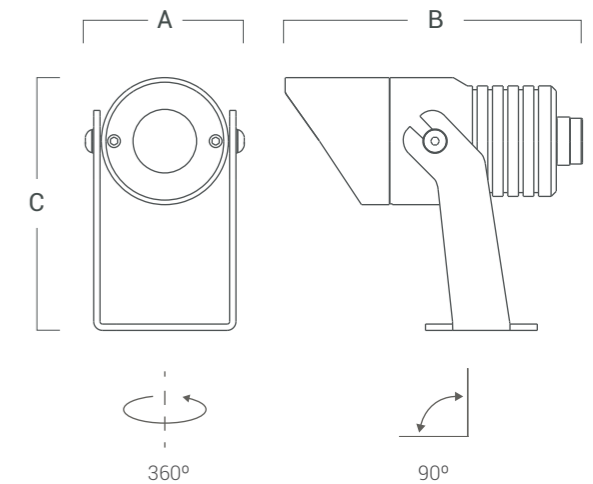

DESCRIPCIÓN

Proyector de uso exterior múltiples usos. Distribución de luz directa-simétrica. Aplicación en techo, pared, suelo o jardín. Estructura construida en aluminio. Difusor de vidrio transparente.

Cuerpo	Difusor
Al	Vidrio

VK-SPOT-K5 PRO-B-220V

Fuente de luz	Led COB CREE
Lúmenes del sistema	323 lm
Potencia del sistema	5 W
Lúmenes de la fuente	475 lm
Eficiencia luminosa	65 lm/W
Tensión	AC 220 V
Angulo de apertura del haz	15° 36° 60°
CRI	>85
Temperatura de color	2700°K/3000°K/4000°K
McAdam Step	<4
UGR	-
Nivel de Protección	IP 65
Eficiencia energética	-
IK	-
Clase	I
Fijación	Techo / Pared / Suelo
Medidas	A: D 50 mm B: 117 mm C: 96 mm
Perforación	-
Mov	↻ 360° ↗ 90°
Peso	-
Color	Negro
Control	ON-OFF
Garantía	2 años

INCLUYE

Estaca

VK-SPOT-K PRO-TREE POLE STRAP

DESCRIPCIÓN

Dispositivo de sujeción de vanguardia diseñado específicamente para VK- SPOT K PRO, garantizando una fijación segura a los árboles.

Medidas	A: 70 mm B: 250 mm
Color	Negro
Fijación	Sujeción

Medidas	A: 200 mm B: 30 mm
Color	Negro
Fijación	De apoyo

INCLUYE

Tornillos de fijación
Llave de ajuste