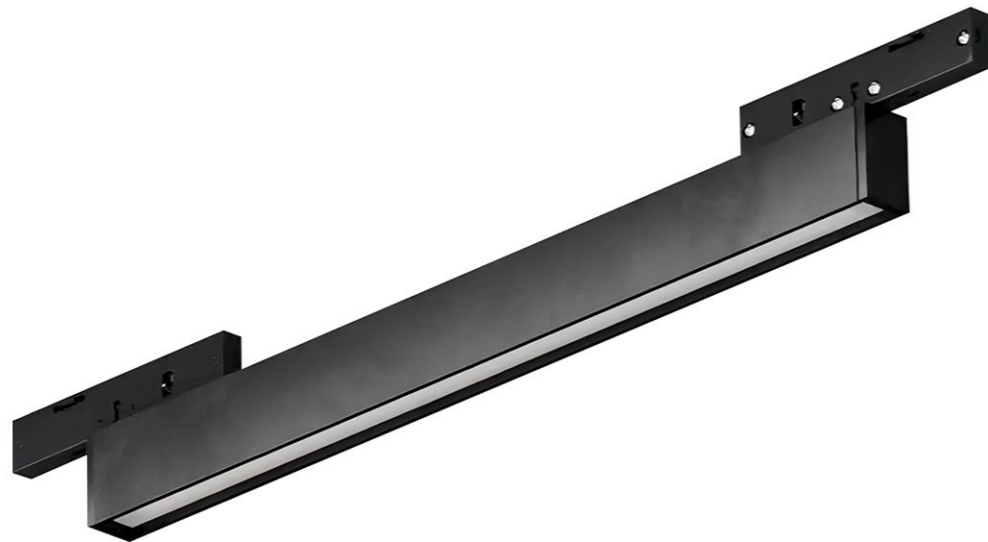

DESCRIPCIÓN

MAGNETIC es un sistema de artefactos multifunción que ofrece una serie de soluciones lumínicas, en la línea del arte y el diseño en su máxima expresión. Se combinan con un riel magnético alimentado con 48v, pudiendo ser utilizados como empotrados, aplicados o suspendidos, e instalarse en formas lineales tanto horizontal como vertical, llevando el concepto de iluminación más allá de todo lo conocido, adaptándose a cada visión de luz y espacio posible. Para llevar definitivamente al infinito la capacidad de creación de ambientes de luz, dispone además de un sofisticado sistema de control de iluminación que hace que cada luminaria además, sea dimerizable y blanco dinámico.

Cuerpo	Difusor
PC	PMMA

VK-MR5 LINEA 21W

Fuente de luz	Led
Lúmenes del sistema	681 lm
Potencia del sistema	21 W
Lúmenes de la fuente	-
Eficiencia luminosa	-
Tensión	DC 24 V
Angulo de apertura del haz	166°
CRI	90
Temperatura de color	3000°K
McAdam Step	<3
UGR	<40
Nivel de Protección	IP 20
Eficiencia energética	-
IK	2
Clase	III
Fijación	Magnética a riel
Medidas	A: 900 mm B: 18 mm C: 10 mm
Perforación	-
Mov	-
Peso	-
Color	Negro
Control	DIM
Garantía	2 años

VERSIONES

VK-LINEA-NG-21W-3000K-166°-24V