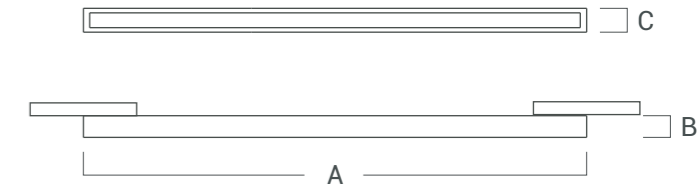

DESCRIPCIÓN

MAGNETIC es un sistema de artefactos multifunción que ofrece una serie de soluciones lumínicas, en la línea del arte y el diseño en su máxima expresión. Se combinan con un riel magnético alimentado con 48v, pudiendo ser utilizados como empotrados, aplicados o suspendidos, e instalarse en formas lineales tanto horizontal como vertical, llevando el concepto de iluminación más allá de todo lo conocido, adaptándose a cada visión de luz y espacio posible. Para llevar definitivamente al infinito la capacidad de creación de ambientes de luz, dispone además de un sofisticado sistema de control de iluminación que hace que cada luminaria además, sea dimerizable y blanco dinámico.

Cuerpo	Difusor
PC	PMMA

VK-MR5 LINEA 21W

Fuente de luz	Led
Lúmenes del sistema	681 lm
Potencia del sistema	21 W
Lúmenes de la fuente	-
Eficiencia luminosa	-
Tensión	DC 24 V
Angulo de apertura del haz	166°
CRI	90
Temperatura de color	3000°K
McAdam Step	<3
UGR	<40
Nivel de Protección	IP 20
Eficiencia energética	-
IK	2
Clase	III
Fijación	Magnética a riel
Medidas	A: 900 mm B: 18 mm C: 10 mm
Perforación	-
Mov	-
Peso	-
Color	Negro
Control	DIM
Garantía	2 años