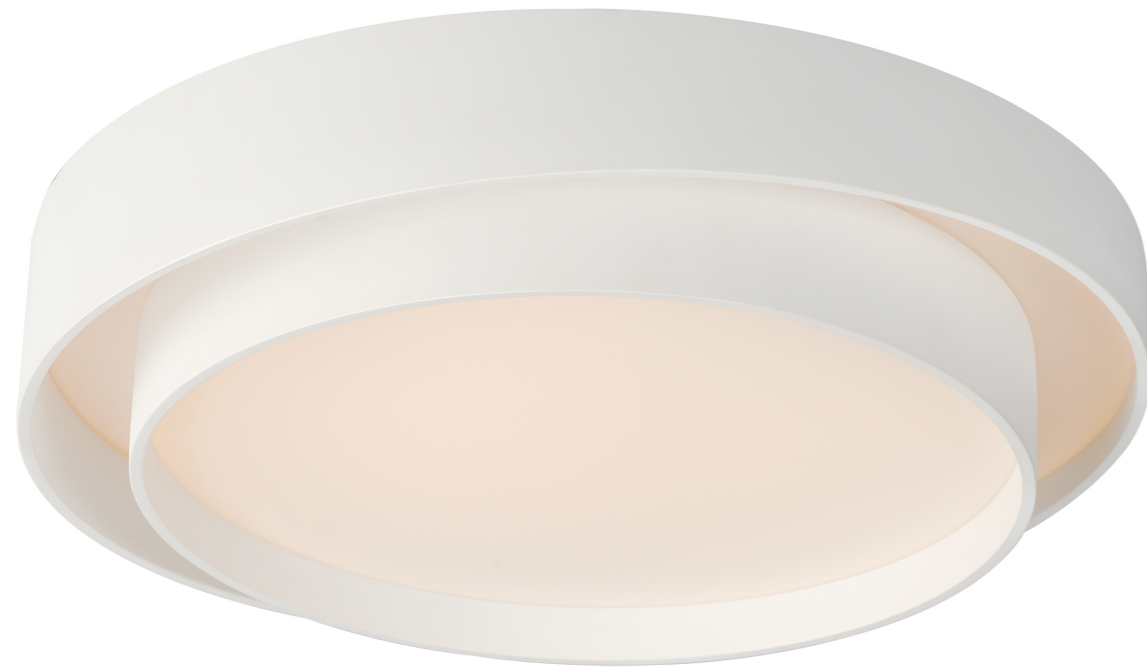

DESCRIPCIÓN

El VK-PULSE es una luminaria de diseño circular en apariencia simple, que combina un estilo moderno y vanguardista, aportando una iluminación extremadamente funcional.

Sus opciones de tamaño, permite adaptarla a distintos espacios y necesidades, ya sea para iluminar una pequeña sala de estar o un amplio salón sin resignar eficiencia y belleza.

Cuerpo	Difusor
Al	-

**VK-PULSE 1**

Fuente de luz	LED SMD 2835
Lúmenes del sistema	1320 lm
Potencia del sistema	24 W
Lúmenes de la fuente	1584 lm
Eficiencia luminosa	55 lm/W
Tensión	AC 220 V
Angulo de apertura del haz	120°
CRI	80
Temperatura de color	3000K
McAdam Step	5
UGR	-
Nivel de Protección	IP 20
Eficiencia energética	-
IK	6
Clase	I
Fijación	De techo
Medidas	A: 400 mm B: 140 mm
Perforación	-
Mov	-
Peso	-
Color	Blanco
Control	DIM
Garantía	2 años

VERSIONES

VK-PULSE 24-BL-24W-3000K-120°-220V-DIM