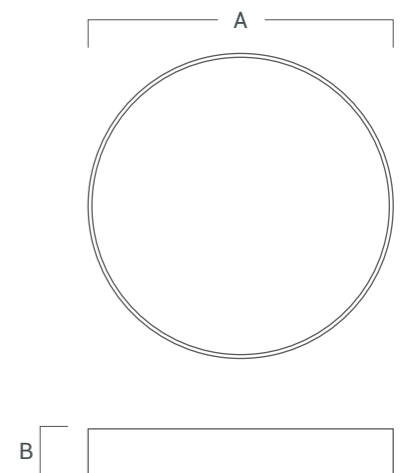

### DESCRIPCIÓN

El VK-ICON es una luminaria circular de techo que cuenta con un diseño dinámico y geométrico que añade estilo a cualquier espacio. La calidad de sus materiales y proceso de fabricación prometen un rendimiento lumínico y duradero. La variedad de sus circunferencias, de acuerdo a cada modelo, permite agrandar y reducir la experiencia en armonía con el ambiente a iluminar con este increíble artefacto.

### VK-ICON 15-BL-15W-3000K-120°-220V-DIM

Fuente de luz	LED SMD 2835
Lúmenes del sistema	1162 lm
Potencia del sistema	15 W
Lúmenes de la fuente	1394 lm
Eficiencia luminosa	77 lm/W
Tensión	AC 220 V
Angulo de apertura del haz	120°
CRI	80
Temperatura de color	3000K
McAdam Step	5
UGR	-
Nivel de Protección	IP 44
Eficiencia energética	-
IK	6
Clase	I
Fijación	De techo
Medidas	A: 230 mm B: 55 mm
Perforación	-
Mov	-
Peso	-
Color	Cr-Blanco
Control	DIM
Garantía	2 años

### VERSIONES

VK-ICON 15 -BL-15W-3000K-120°-220V-DIM