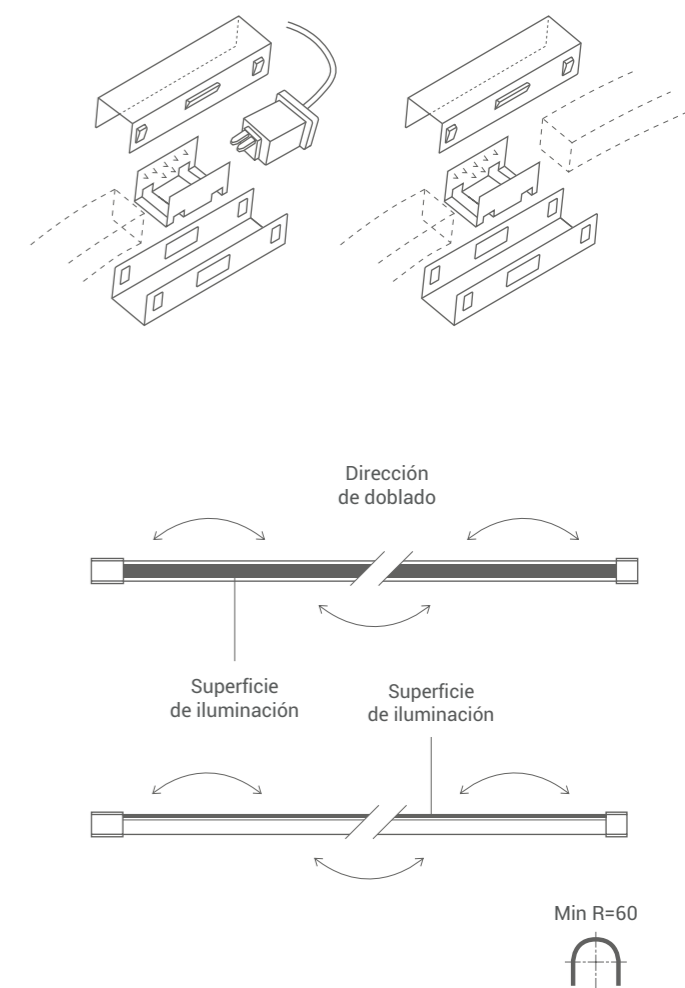

### DESCRIPCIÓN

Luminaria lineal de extrusión de silicona. Instalación en superficies, pared y techo. Requiere accesorios.  
Leds monocromáticos. Iluminación homogénea y sin puntos.

### VK-BANDET PRO

Fuente de luz	LED SMD 2835
Lúmenes del sistema	810 lm/m
Potencia del sistema	14 W/m
Lúmenes de la fuente	-
Eficiencia luminosa	62,8 lm/W
Tensión	24 V
Angulo de apertura del haz	120°
CRI	80
Temperatura de color	2700°K
McAdam Step	3
UGR	-
Nivel de Protección	IP 67
Eficiencia energética	AA++
IK	-
Clase	III
Fijación	-
Medidas	A: 15 mm B: 15 mm C: 500 mm
Perforación	-
Mov	-
Peso	-
Color	Blanco
Control	DIM
Garantía	2 años

## DESCRIPCIÓN

Perfil lineal de aluminio compatible con todas las versiones de VK-BANDET.

Cuerpo

Al

Medidas	A: 18 mm B: 18 mm
Largo	1000 mm