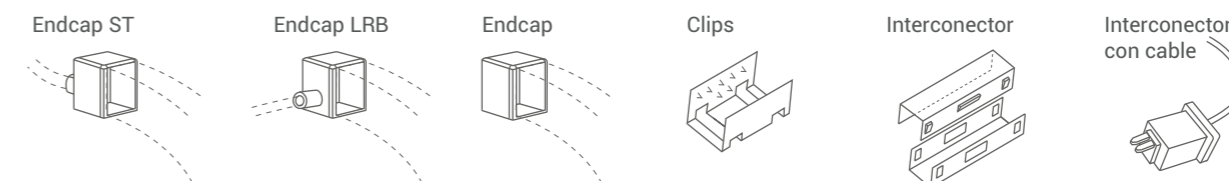

### DESCRIPCIÓN

Luminaria lineal de extrusión de silicona. Instalación en superficies, pared y techo. Requiere accesorios.  
Leds monocromáticos. Iluminación homogénea y sin puntos.

### VK-BANDET PRO

Fuente de luz	LED SMD 2835
Lúmenes del sistema	810 lm/m
Potencia del sistema	14 W/m
Lúmenes de la fuente	-
Eficiencia luminosa	62,8 lm/W
Tensión	24 V
Angulo de apertura del haz	120°
CRI	80
Temperatura de color	2700°K
McAdam Step	3
UGR	-
Nivel de Protección	IP 67
Eficiencia energética	AA++
IK	-
Clase	III
Fijación	-
Medidas	A: 15 mm B: 15 mm C: 500 mm
Perforación	-
Mov	-
Peso	-
Color	Blanco
Control	DIM
Garantía	2 años

## DESCRIPCIÓN

Perfil lineal de aluminio compatible con todas las versiones de VK-BANDET.

Cuerpo

Al

Medidas	A: 18 mm B: 18 mm
Largo	1000 mm