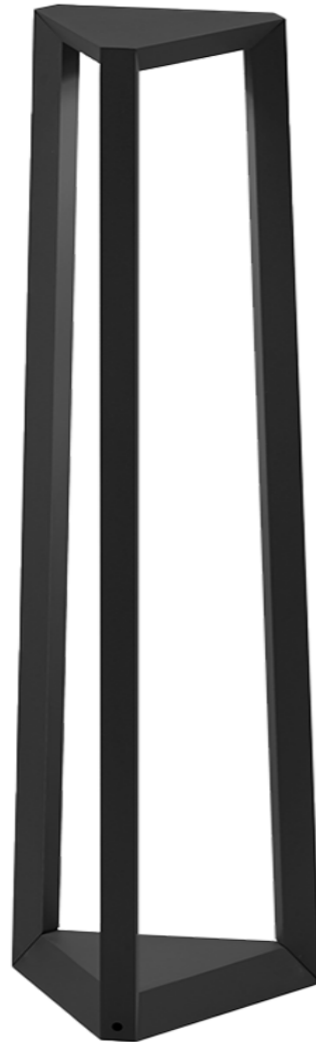

## DESCRIPCIÓN

Este artefacto de iluminación, en forma de lámpara de jardín, emplea un diseño sencillo que ingeniosamente oculta la fuente de luz. Su versatilidad va más allá de la iluminación funcional, ya que se convierte en un elemento decorativo que embellece el jardín, dotándolo de un carácter distintivo y estético.

Cuerpo	Difusor
Al	PC

## VK-TRIONG 35-12W-3000K-148°-220V

Fuente de luz	Led EPISTAR
Lúmenes del sistema	741 lm
Potencia del sistema	12 W
Lúmenes de la fuente	-
Eficiencia luminosa	61,75 lm/W
Tensión	220V
Angulo de apertura del haz	148°
CRI	-
Temperatura de color	3000°K
McAdam Step	-
UGR	-
Nivel de Protección	IP 65
Eficiencia energética	-
IK	-
Clase	-
Fijación	Bolarda
Medidas	A: 160 mm B: 350 mm
Perforación	-
Mov	-
Peso	-
Color	Negro   Terra
Control	ON/OFF
Garantía	3 años

## VERSIONES

VK-TRIONG 35-TR-12W-3000K-148°-220V  
VK-TRIONG 35-NG-12W-3000K-148°-220V