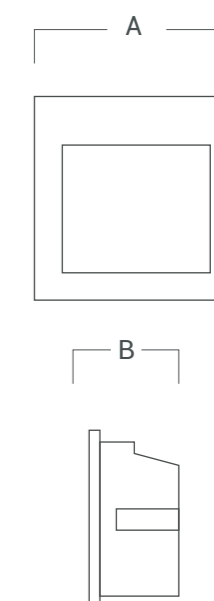

DESCRIPCIÓN

Embutido de pared exterior.
Distribución de luz directa-simétrica, con alto control de deslumbramiento.

Cuerpo	Difusor
AL	GL

VK- FACE 2

Fuente de luz	Led sanan
Lúmenes del sistema	240 lm
Potencia del sistema	3 W
Lúmenes de la fuente	-
Eficiencia luminosa	-
Tensión	220 v
Angulo de apertura del haz	65°
CRI	80
Temperatura de color	3000°K
McAdam Step	<6
UGR	<19
Nivel de Protección	IP 65
Eficiencia energética	-
IK	-
Clase	I
Fijación	Embutir de pared
Medidas	A: 90 mm B:70mm C: 80 mm D: 75 mm E: 60 mm
Perforación	80 mm x 75 mm x 60 mm
Mov	-
Peso	-
Color	Gris grafito
Control	ON-OFF
Garantía	2 años

VERSIONES

VK-FACE2-GR-3W-3000K-90°-220V