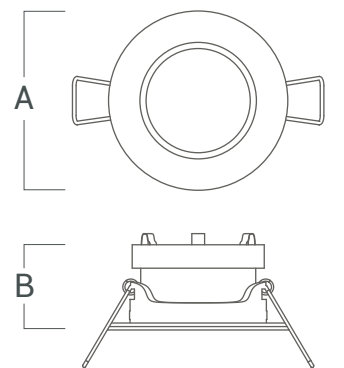

DESCRIPCIÓN

Módulo embutido de techo para exterior.

Cuerpo	Difusor
Al	Gl

VK-SETRA-6958

Fuente de luz	Para módulo SETRA o GU-10
Lúmenes del sistema	-
Potencia del sistema	-
Lúmenes de la fuente	-
Eficiencia luminosa	-
Tensión	-
Angulo de apertura del haz	-
CRI	-
Temperatura de color	-
McAdam Step	-
UGR	-
Nivel de Protección	IP 54
Eficiencia energética	-
IK	-
Clase	-
Fijación	Embutido en techo
Medidas	A: 85 mm B: 45 mm
Perforación	Ø 65 mm
Mov	-
Peso	-
Color	Blanco Negro
Control	-
Garantía	2 años

VERSIONES

VK-SETRA-6958 B-N
VK-SETRA-6958 N-N

MÓDULO CON LÁMPARA
GU10 + ZÓCALO

Altura total 98 mm