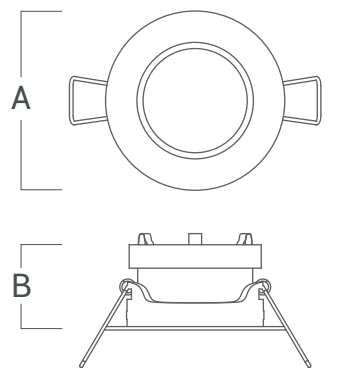

Cuerpo	Difusor
Al	-

VK-SETRA-6908

Fuente de luz	Para módulo SETRA o GU-10
Lúmenes del sistema	-
Potencia del sistema	-
Lúmenes de la fuente	-
Eficiencia luminosa	-
Tensión	-
Angulo de apertura del haz	-
CRI	-
Temperatura de color	-
McAdam Step	-
UGR	-
Nivel de Protección	IP 20
Eficiencia energética	-
IK	-
Clase	-
Fijación	Embutido en techo
Medidas	A: 85 mm B: 44 mm
Perforación	Ø 65 mm
Mov	-
Peso	-
Color	Blanco Negro
Control	-
Garantía	2 años

VERSIONES

VK-SETRA-6908 B-N
VK-SETRA-6908 N-N

MÓDULO CON LÁMPARA
GU10 + ZÓCALO

Altura total 92 mm