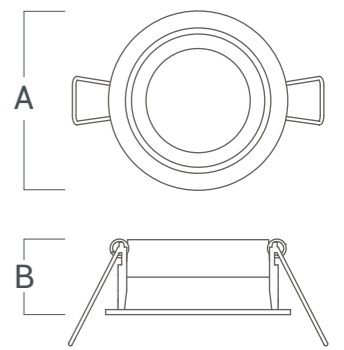

Cuerpo	Difusor
Al	-

VK-SETRA-5851

Fuente de luz	Para módulo SETRA o GU-10
Lúmenes del sistema	-
Potencia del sistema	-
Lúmenes de la fuente	-
Eficiencia luminosa	-
Tensión	-
Angulo de apertura del haz	-
CRI	-
Temperatura de color	-
McAdam Step	-
UGR	-
Nivel de Protección	IP 20
Eficiencia energética	-
IK	-
Clase	-
Fijación	Embutido en techo
Medidas	A: 74 mm B: 30 mm
Perforación	Ø 63 mm
Mov	-
Peso	-
Color	Blanco Negro
Control	-
Garantía	2 años

VERSIONES

VK-SETRA-5851 B-N
VK-SETRA-5851 N-N

MÓDULO CON LÁMPARA
GU10 + ZÓCALO

Altura total 82 mm