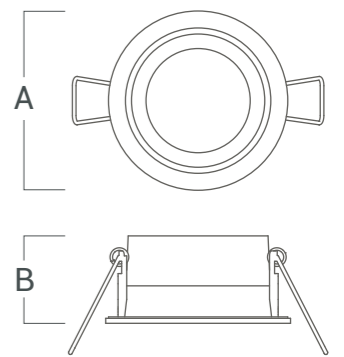

DESCRIPCIÓN

Modulo embutido de techo para exterior.

Cuerpo	Difusor
Al	Gl

VK-SETRA-5819

Fuente de luz	Para módulo SETRA o GU-10
Lúmenes del sistema	-
Potencia del sistema	-
Lúmenes de la fuente	-
Eficiencia luminosa	-
Tensión	-
Angulo de apertura del haz	-
CRI	-
Temperatura de color	-
McAdam Step	-
UGR	-
Nivel de Protección	IP 54
Eficiencia energética	-
IK	-
Clase	-
Fijación	Embutido en techo
Medidas	A: 74 mm B: 35 mm
Perforación	Ø 63 mm
Mov	-
Peso	-
Color	Blanco Negro
Control	-
Garantía	2 años

VERSIONES

VK-SETRA-5819 B-N
VK-SETRA-5819 N-N

MÓDULO CON LÁMPARA
GU10 + ZÓCALO

Altura total 85 mm

MÓDULO CON
SETRA MOD

Altura total
VK-SETRA MOD 7W : mm
VK-SETRA MOD 12W : mm