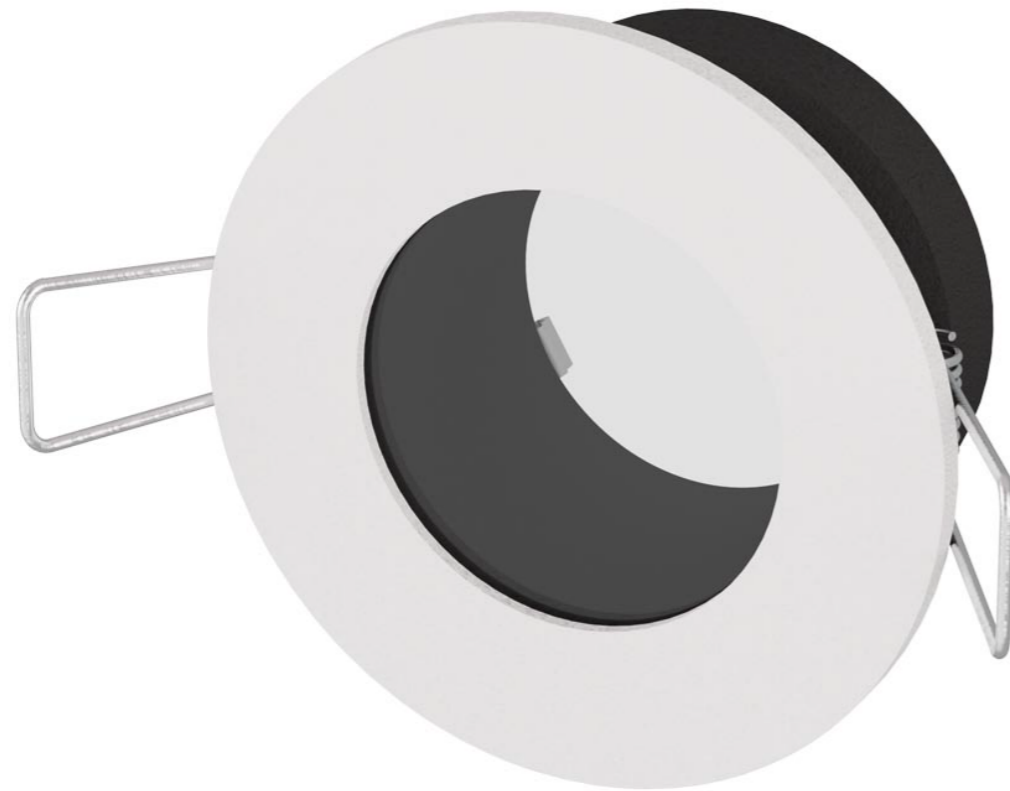

DESCRIPCIÓN

Modulo embutido de techo para exterior.

Cuerpo	Difusor
Al	Gl

VK-SETRA-5819

Fuente de luz	Para módulo SETRA o GU-10
Lúmenes del sistema	-
Potencia del sistema	-
Lúmenes de la fuente	-
Eficiencia luminosa	-
Tensión	-
Angulo de apertura del haz	-
CRI	-
Temperatura de color	-
McAdam Step	-
UGR	-
Nivel de Protección	IP 54
Eficiencia energética	-
IK	-
Clase	-
Fijación	Embutido en techo
Medidas	A: 74 mm B: 35 mm
Perforación	Ø 63 mm
Mov	-
Peso	-
Color	Blanco Negro
Control	-
Garantía	2 años

VERSIONES

VK-SETRA-5819 B-N
VK-SETRA-5819 N-N

MÓDULO CON LÁMPARA
GU10 + ZÓCALO

Altura total 85 mm

MÓDULO CON
SETRA MOD

Altura total
VK-SETRA MOD 7W : mm
VK-SETRA MOD 12W : mm