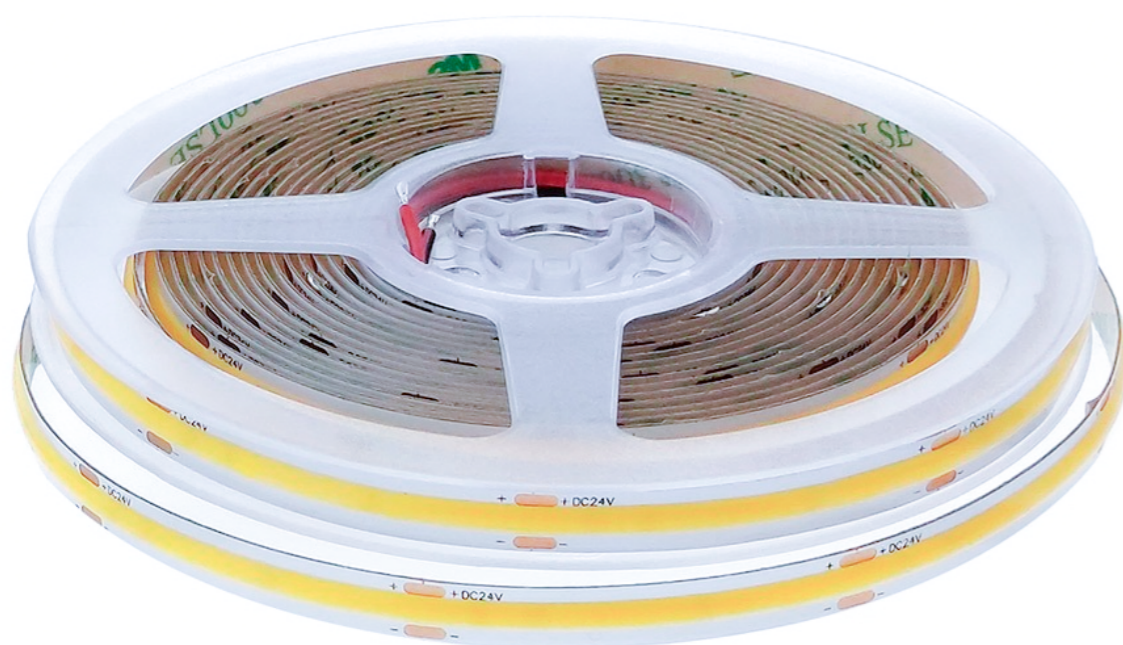

DESCRIPCIÓN

Tira led de interior. 480 leds por metro. 5 mts de largo.

VK-COB 480 4000 24V

Fuente de luz	COB
Lúmenes del sistema	1000 lm/m
Potencia del sistema	10 W/m
Lúmenes de la fuente	-
Eficiencia luminosa	100 lm/W
Tensión	DC 24 V
Angulo de apertura del haz	120°
CRI	90
Temperatura de color	4000°K
McAdam Step	-
UGR	-
Nivel de Protección	IP 20
Eficiencia energética	-
IK	-
Clase	-
Fijación	-
Medidas	Ancho: 8 mm Alto: 3 mm Largo: 5000 mm
Perforación	-
Mov	-
Peso	-
Color	Blanco
Control	-
Garantía	4 años

VERSIONES

VK-COB 480 4000 24V