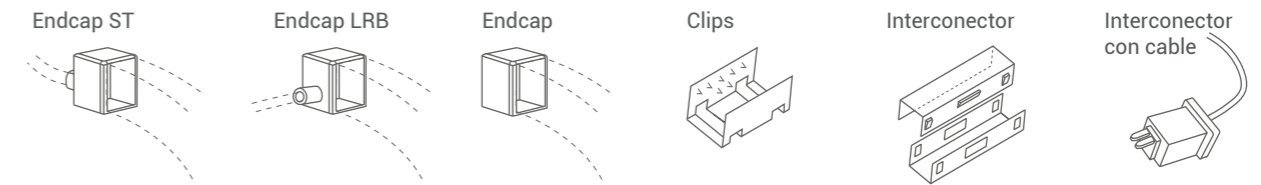

### DESCRIPCIÓN

Luminaria lineal de extrusión de silicona. Instalación en superficies, pared y techo. Requiere accesorios.  
Leds monocromáticos. Iluminación homogénea y sin puntos.

### VK-BANDET S-RGB

Fuente de luz	LED SMD 2835
Lúmenes del sistema	-
Potencia del sistema	14 W/m
Lúmenes de la fuente	-
Eficiencia luminosa	-
Tensión	24 V
Angulo de apertura del haz	120°
CRI	-
Temperatura de color	RGB
McAdam Step	-
UGR	-
Nivel de Protección	IP 67
Eficiencia energética	AA++
IK	-
Clase	III
Fijación	-
Medidas	A: 15 mm B: 15 mm C: 1000 mm
Perforación	-
Mov	-
Peso	-
Color	Blanco
Control	DIM
Garantía	2 años

### VERSIONES

VK-BANDET S-2835-120-RGB-24

DESCRIPCIÓN

Perfil lineal de aluminio compatible con todas las versiones de VK-BANDET.

Cuerpo

Al

Medidas	A: 18 mm B: 18 mm
Largo	1000 mm