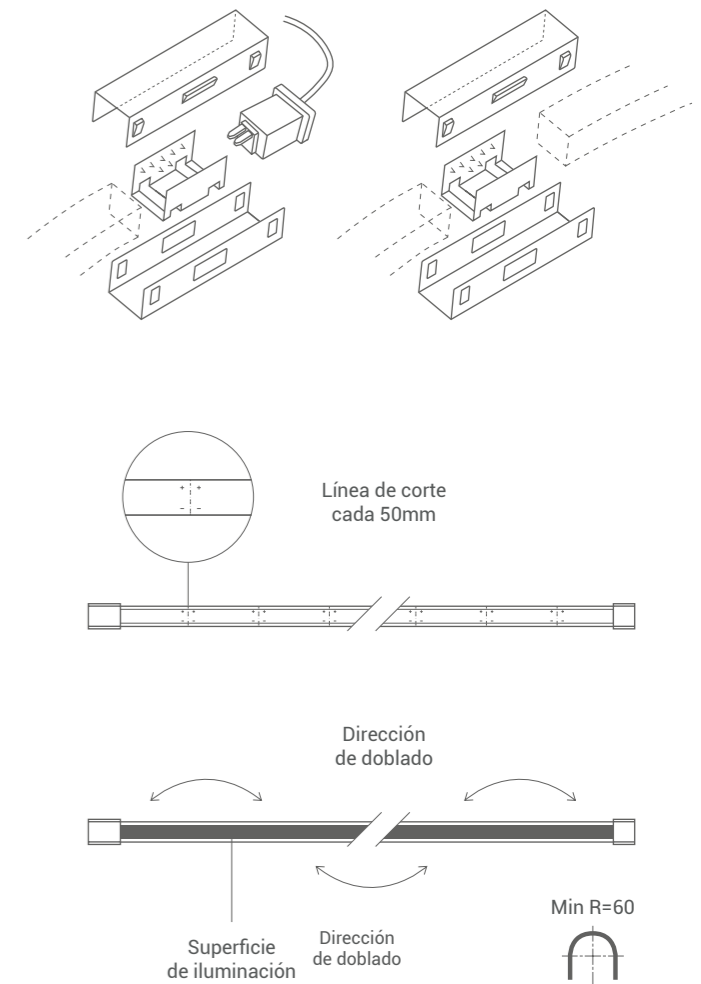

### DESCRIPCIÓN

Luminaria lineal de extrusión de silicona. Instalación en superficies, pared y techo. Requiere accesorios.  
Leds monocromáticos. Iluminación homogénea y sin puntos.

### VK-BANDET S-RGB

Fuente de luz	LED SMD 2835
Lúmenes del sistema	-
Potencia del sistema	14 W/m
Lúmenes de la fuente	-
Eficiencia luminosa	-
Tensión	24 V
Angulo de apertura del haz	120°
CRI	-
Temperatura de color	RGB
McAdam Step	-
UGR	-
Nivel de Protección	IP 67
Eficiencia energética	AA++
IK	-
Clase	III
Fijación	-
Medidas	A: 15 mm B: 15 mm C: 1000 mm
Perforación	-
Mov	-
Peso	-
Color	Blanco
Control	DIM
Garantía	2 años

### VERSIONES

VK-BANDET S-2835-120-RGB-24

DESCRIPCIÓN

Perfil lineal de aluminio compatible con todas las versiones de VK-BANDET.

Cuerpo

Al

Medidas	A: 18 mm B: 18 mm
Largo	1000 mm