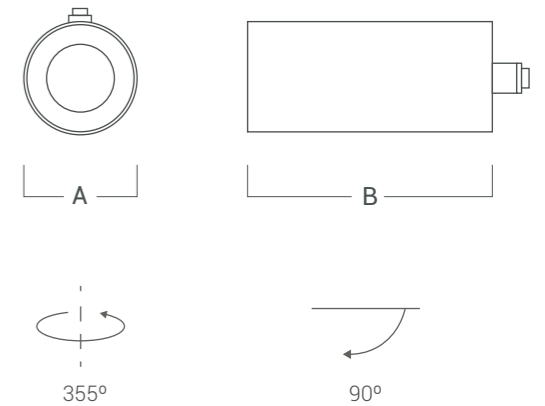

Cuerpo	Difusor
Al	PC Grado óptico

VK-SIOP 12W DIM

Fuente de luz	Led COB
Lúmenes del sistema	996 lm
Potencia del sistema	12 W
Lúmenes de la fuente	1200 lm
Eficiencia luminosa	83 lm/W
Tensión	AC 220 V
Angulo de apertura del haz	20°
CRI	85
Temperatura de color	3000°K
McAdam Step	<4
UGR	14,5
Nivel de Protección	IP 20
Eficiencia energética	A+
IK	-
Clase	II
Fijación	Riel
Medidas	A: 53 mm B: 125 mm
Perforación	-
Mov	↻ 90° ↻ 355°
Peso	-
Color	Blanco   Negro
Control	DIM (Por fase TRIAC)
Garantía	2 años