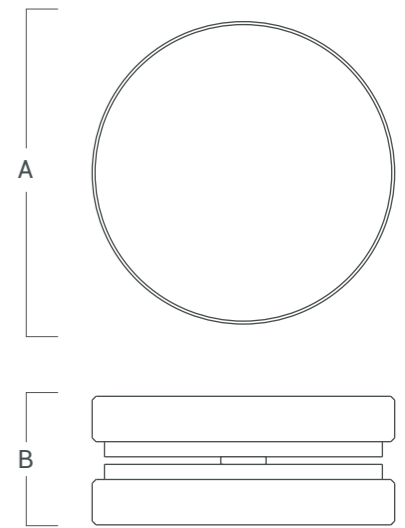

DESCRIPCIÓN

NODO es la solución definitiva para la iluminación personalizada. Con una versatilidad excepcional, su estética cautivadora y diseño moderno permiten llevar la luz a cualquier lugar imaginable. No hay límites ni reglas establecidas, solo los que dicta la poderosa fuerza de la imaginación. NODO te brinda la libertad de crear ambientes únicos y envolventes, adaptados a tus gustos y necesidades.

Material
Al

VK-NODO

Fuente de luz	-
Lúmenes del sistema	-
Potencia del sistema	-
Lúmenes de la fuente	-
Eficiencia luminosa	-
Tensión	-
Angulo de apertura del haz	-
CRI	-
Temperatura de color	-
McAdam Step	-
UGR	-
Nivel de Protección	-
Eficiencia energética	-
IK	-
Clase	-
Fijación	Techo Pared
Medidas	A: 40 mm B: 17 mm
Perforación	-
Mov	-
Peso	-
Color	Blanco Negro
Control	-
Garantía	-