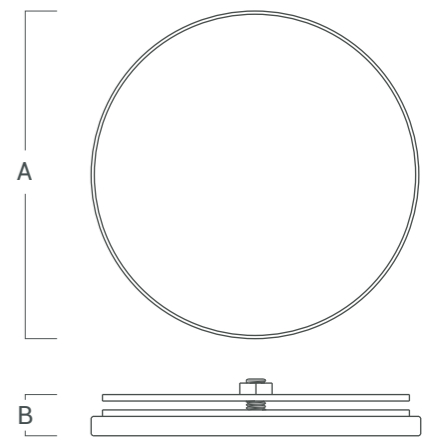

Material

Al

**VK-NODO-BOCA**

Fuente de luz	-
Lúmenes del sistema	-
Potencia del sistema	-
Lúmenes de la fuente	-
Eficiencia luminosa	-
Tensión	-
Angulo de apertura del haz	-
CRI	-
Temperatura de color	-
McAdam Step	-
UGR	-
Nivel de Protección	-
Eficiencia energética	-
IK	-
Clase	-
Fijación	Techo   Pared
Medidas	A: 102 mm B: 13 mm
Perforación	-
Mov	-
Peso	-
Color	Blanco   Negro
Control	-
Garantía	-