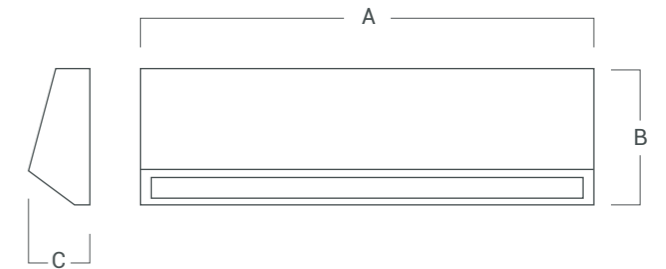

## DESCRIPCIÓN

Aplique exterior anti corrosión, con control UV.  
Distribución de luz directa-simétrica.  
Uso primera línea marítima.

Cuerpo	Difusor
PC+ABS	PC

## VK-GROVE 3,5W

Fuente de luz	Led SMD 2835
Lúmenes del sistema	260 lm
Potencia del sistema	3.5 W
Lúmenes de la fuente	450 lm
Eficiencia luminosa	74.3 lm/W
Tensión	230 v
Angulo de apertura del haz	52°
CRI	>80
Temperatura de color	3000°K
McAdam Step	<6
UGR	<19
Nivel de Protección	IP 65
Eficiencia energética	-
IK	-
Clase	II
Fijación	Aplicar en pared
Medidas	A: 220 mm B: 80 mm C:36 mm
Perforación	-
Mov	-
Peso	-
Color	Blanco/Negro/Gris
Control	ON-OFF
Garantía	2 años

## INCLUYE

Carcasa color: Blanca, Negra y Gris