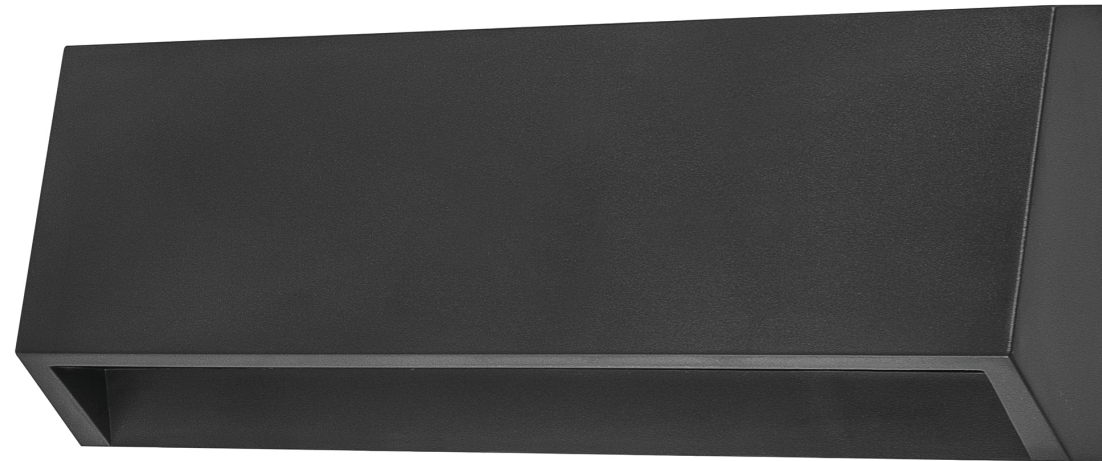

## DESCRIPCIÓN

Aplique exterior anti corrosión, con control UV.  
Distribución de luz directa-simétrica.  
Uso primera línea marítima.

Cuerpo	Difusor
PC+ABS	PC

## VK-GROVE 3,5W

Fuente de luz	Led SMD 2835
Lúmenes del sistema	260 lm
Potencia del sistema	3.5 W
Lúmenes de la fuente	450 lm
Eficiencia luminosa	74.3 lm/W
Tensión	230 v
Angulo de apertura del haz	52°
CRI	>80
Temperatura de color	3000°K
McAdam Step	<6
UGR	<19
Nivel de Protección	IP 65
Eficiencia energética	-
IK	-
Clase	II
Fijación	Aplicar en pared
Medidas	A: 220 mm B: 80 mm C:36 mm
Perforación	-
Mov	-
Peso	-
Color	Blanco/Negro/Gris
Control	ON-OFF
Garantía	2 años

## VERSIONES

VK-GROVE-3,5W-3000K

## INCLUYE

Carcasa color: Blanca, Negra y Gris