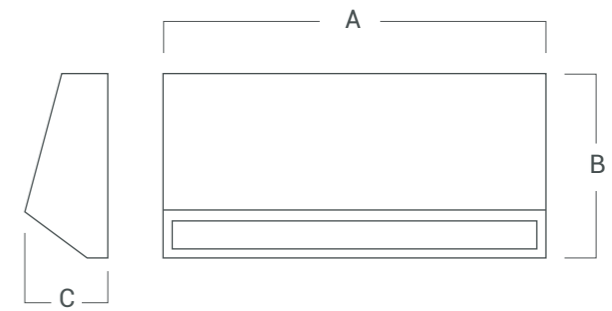

## DESCRIPCIÓN

Aplique exterior anti corrosión, con control UV.  
Distribución de luz directa-simétrica.  
Uso primera línea marítima.

Cuerpo	Difusor
PC+ABS	PC

## VK-GROVE 1,5W

Fuente de luz	Led SMD 2835
Lúmenes del sistema	103 lm
Potencia del sistema	1.5 W
Lúmenes de la fuente	161 lm
Eficiencia luminosa	68.7 lm/W
Tensión	230 v
Angulo de apertura del haz	54°
CRI	>80
Temperatura de color	3000°K
McAdam Step	<6
UGR	<19
Nivel de Protección	IP 65
Eficiencia energética	-
IK	-
Clase	II
Fijación	Aplicar en pared
Medidas	A: 100 mm B: 60 mm C:33 mm
Perforación	-
Mov	-
Peso	-
Color	Blanco/Negro/Gris
Control	ON-OFF
Garantía	2 años

## INCLUYE

Carcasa color: Blanca, Negra y Gris