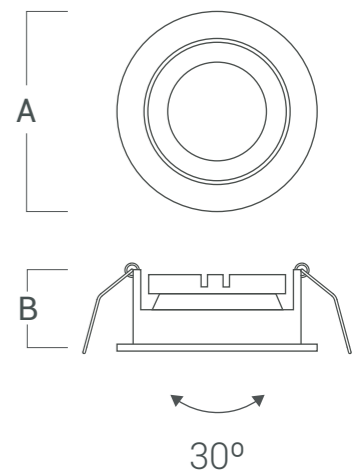

Cuerpo	Difusor
Al	-

**VK-SETRA-040AM**

Fuente de luz	Para módulo SETRA o GU 10
Lúmenes del sistema	-
Potencia del sistema	-
Lúmenes de la fuente	-
Eficiencia luminosa	-
Tensión	-
Angulo de apertura del haz	-
CRI	-
Temperatura de color	-
McAdam Step	-
UGR	-
Nivel de Protección	IP 20
Eficiencia energética	-
IK	-
Clase	-
Fijación	Embutido en techo
Medidas	A: 85 mm B: 35 mm
Perforación	Ø 70 mm
Mov	↔ Basculante 30°
Peso	-
Color	Blanco
Control	-
Garantía	2 años