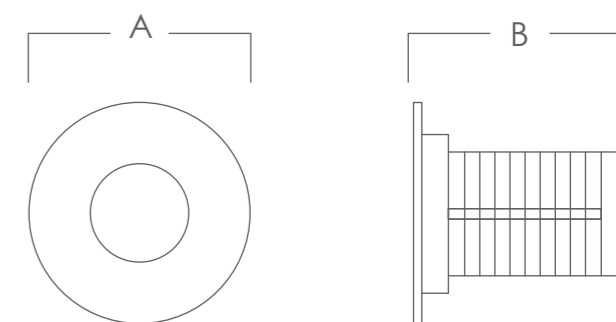

- Empotrable de piso de diseño compacto
- Apto para intemperie y circulación
- Instalación sencilla
- Distribución de luz directa-simétrica
- Cuerpo construido en aluminio, aro frontal de acero inoxidable
- Vidrio templado termo resistente

VK - UP - 7W

Fuente de luz	Led COB
Lúmenes del sistema	525 lm
Potencia del sistema	7 W
Lumen de la fuente	630 lm
Eficiencia luminosa (lm/W)	75
Tensión	220v
Angulo de apertura del haz	30°
CRI	80
Temperatura de color (K)	3000°K
McAdam Step	4
UGR	22
Nivel de Protección	IP 67
Eficiencia energética	AA++
IK	9
Clase	I
Fijación	
Medidas	A: D 86 mm B: H140 mm
Perforación	
Mov	
Peso	
Color	Acero
Requisitos	Incluye driver y camisa plástica de fijación
Garantía	2 años