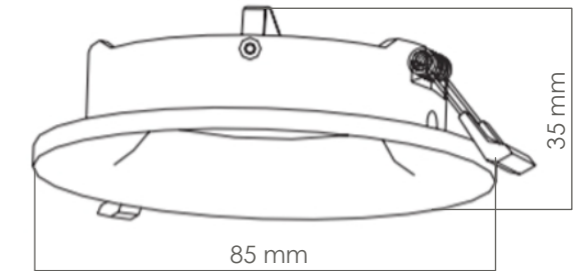

- Artefacto fijo para embutir en techo
- Apto para alojar módulo SETRA o lámpara GU-10
- Ideal para cielorrasos suspendidos
- Alto confort visual
- Estructura construida en aluminio

VK - SETRA - 007 - DM

Fuente de luz	Módulo SETRA - GU-10
Lúmenes del sistema	500 lm
Potencia del sistema	70 W
Lumen de la fuente	600 lm
Eficiencia luminosa (lm/W)	80
Tensión	220 V
Angulo de apertura del haz	120°
CRI	94
Temperatura de color (K)	2700 K
McAdam Step	3
UGR	19
Nivel de Protección	IP 20
Eficiencia energética	A++
IK	6
Clase	1
Fijación	3xØ4
Medidas	Ø85 x 35
Perforación	70 mm x 70 mm
Mov	Estacionario
Peso	0,15 kg
Color	Blanco
Requisitos	230V/50Hz
Garantía	2 años